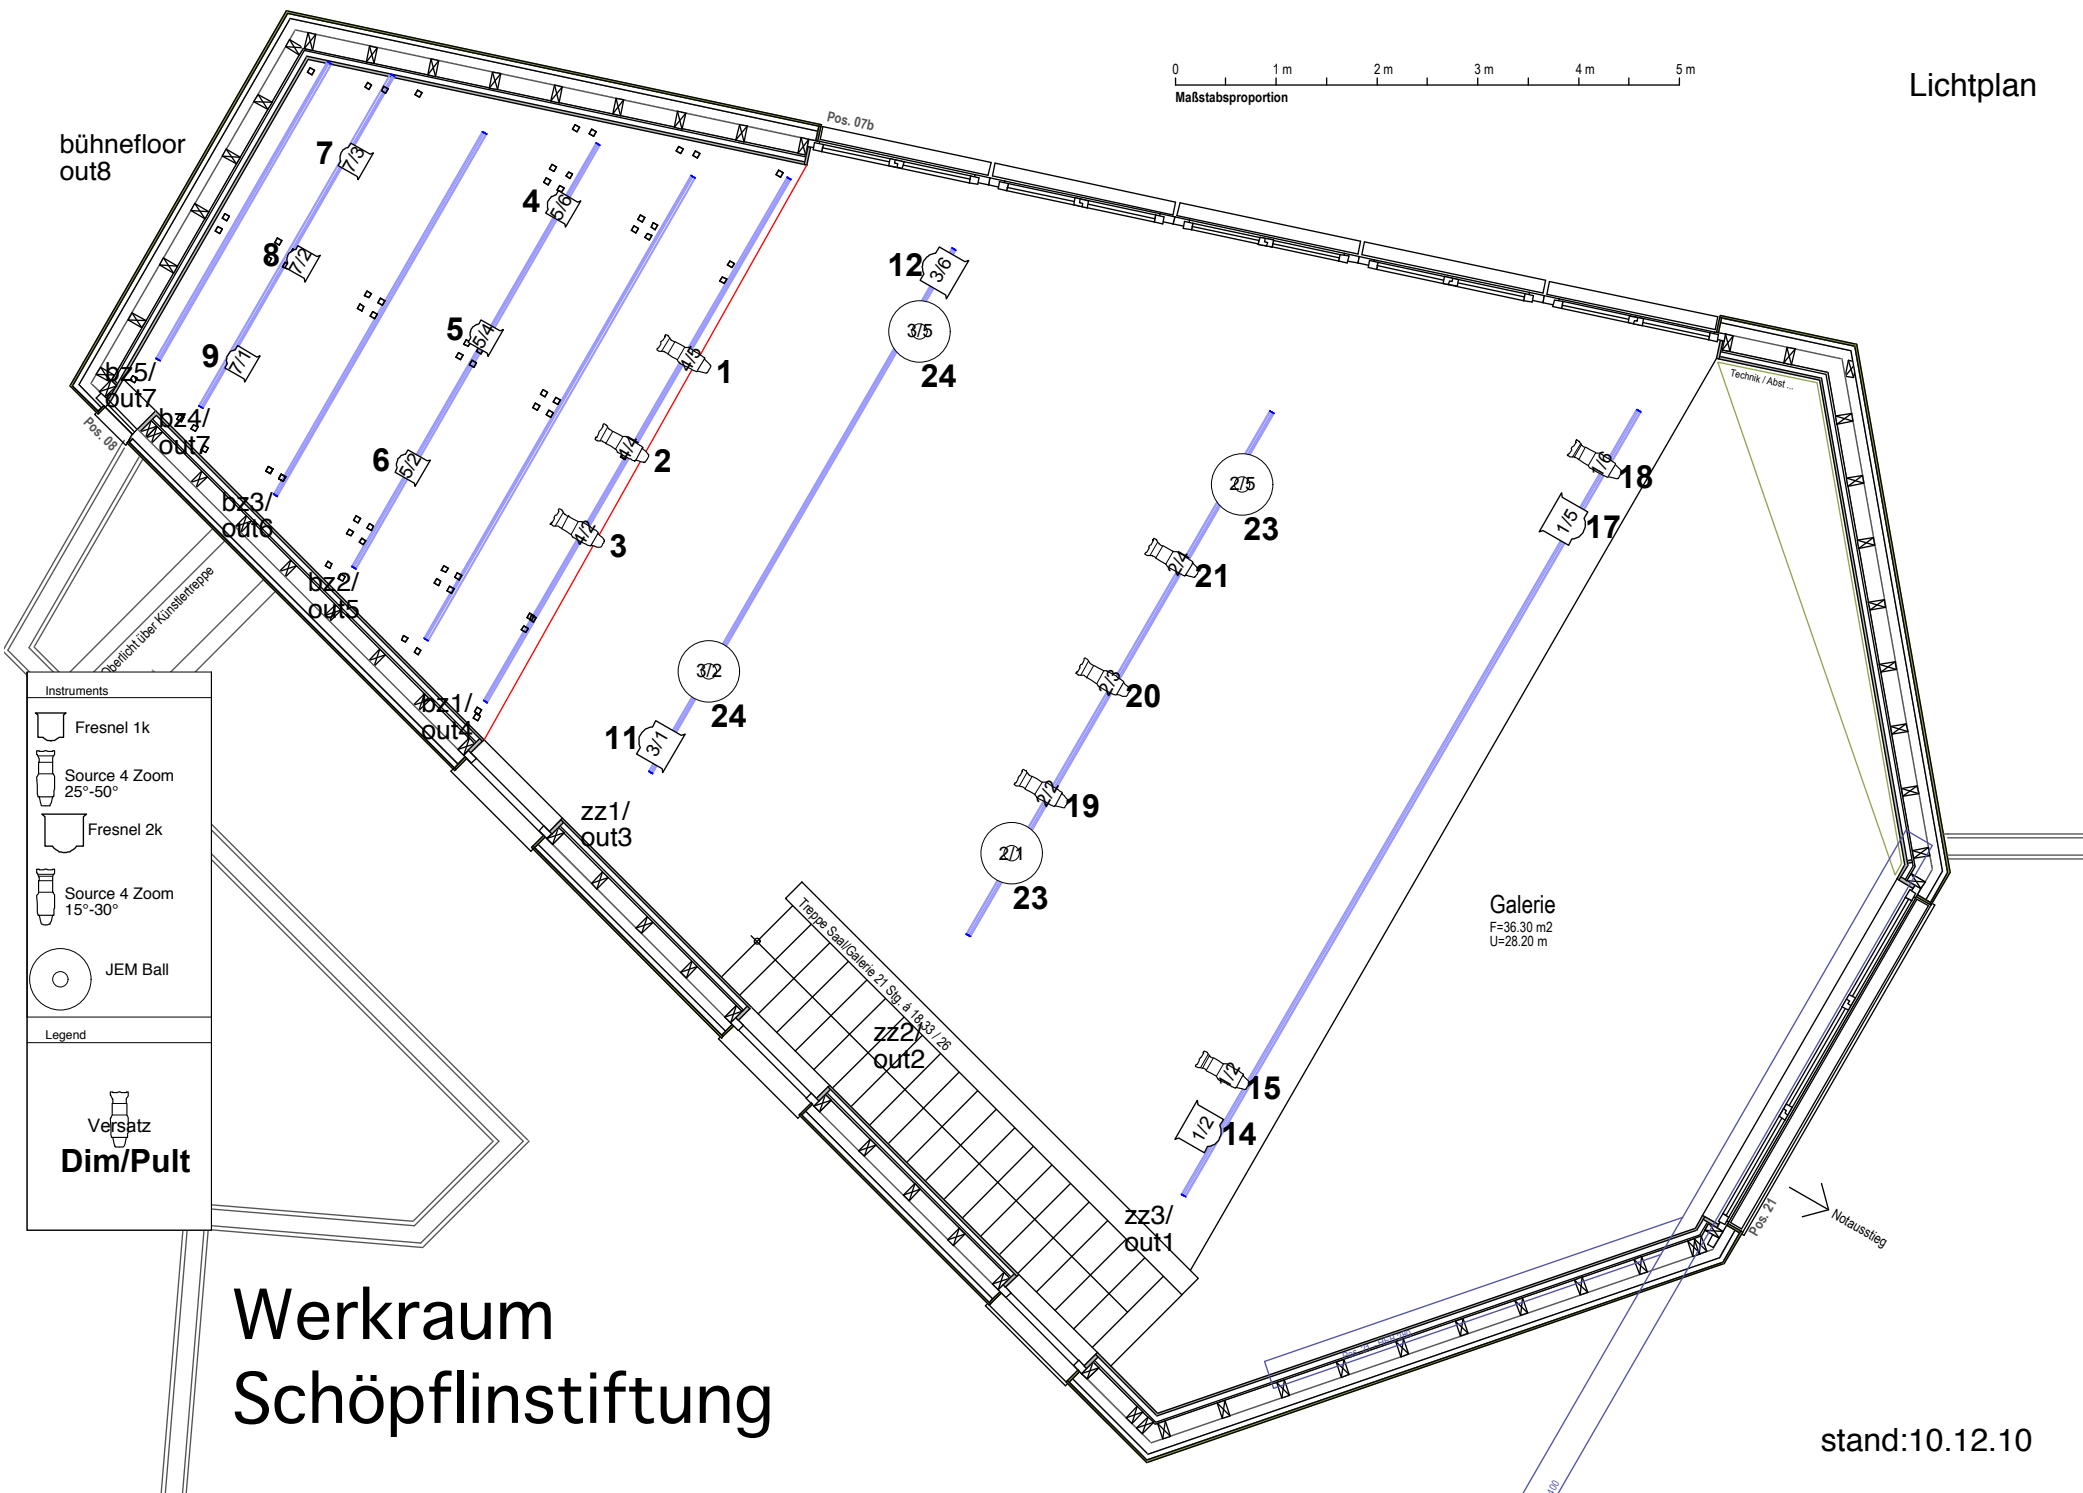

bühnefloor
out8

Instruments

- Fresnel 1k
- Source 4 Zoom 25°-50°
- Fresnel 2k
- Source 4 Zoom 15°-30°
- JEM Ball

Legend

- Versatz
- Dim/Pult

Werkraum Schöpflinstiftung